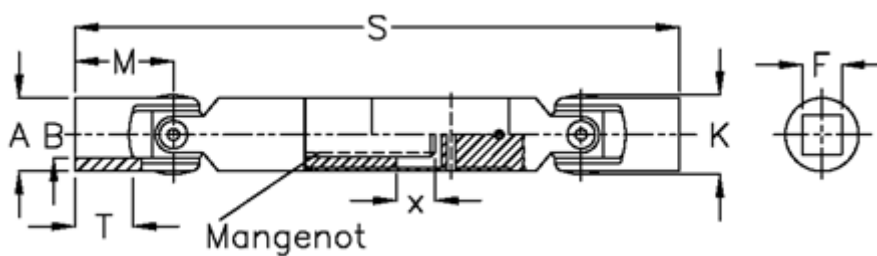

Varenummer: 077321042  
Beskrivelse: Krydsled med udtræk 0.732.104.002  
S=264 X=60 Firkant 16H9, glideleje

## Mål

A	= 32
F	= 16
M	= 43
Mangenot	= 6x16x20
MD max. Nm	= 60
s	= 264
T	= 25
x	= 60